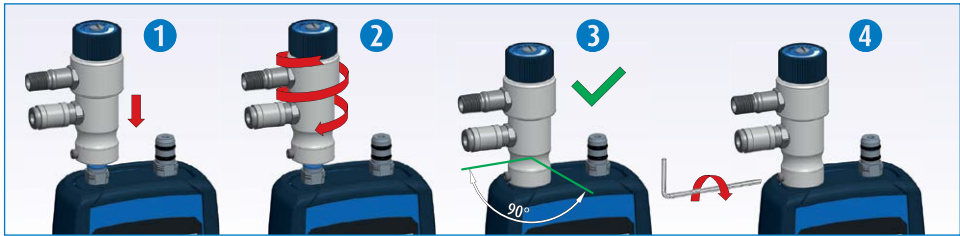

BLAUWE LIJN[®] Drukadapter SE

De Drukadapter SE (bestelnummer 069654) is ontwikkeld voor gebruik in combinatie met BLAUWE LIJN[®] meetinstrumenten, waaronder:

- S2600-serie drukverschilmeters
- S4600 ST-serie drukverschilmeters
- Eurolyzer STe/STx/S1 rookgasmeters met drukverschilmeting
- Multilyzer STe/STx rookgasmeters
- Diverse CAPBs[®] meetmodules voor druk(verschil)meting

Montage van de Drukadapter SE op het meetinstrument

- Draai de kraan van de Drukadapter SE open
- Controleer of het inbusboutje aan de zijkant niet te ver is ingedraaid (het boutje mag niet zichtbaar zijn in het schroefdraad aan de binnenkant)
- Plaats de Drukadapter SE op de positieve (+) druk-aansluitnippel van het instrument (zie nr. 1)
- Draai de Drukadapter SE rechtsom over het schroefdraad vast, tot er geen weerstand meer voelbaar is (zie nr. 2)
- Draai de Drukadapter SE in de juiste positie (90° t.o.v. voorkant instrument, zie nr. 3)
- Zet de Drukadapter SE vast door het inbusboutje handvast te draaien met het bijgeleverde inbusleuteltje (zie nr. 4)

Aansluitingen

Kraan

Aansluiting voor drukgever

1/8" buitendraad voor verbinding met een compressor
óf 7 mm vitrylslang met een blaasbalg

Zelfsluitende DN2.7 female snelkoppeling

Voor verbinding met de installatie

De kraan van de Drukadapter SE biedt naast **open** en **gesloten** ook een **fijnregeling** en een **afblaasfunctie**. Deze zijn verdeeld over 7 volledige slagen van 360°.

Wijzigingen voorbehouden EURO-INDEX NL v24002 / 525235.03