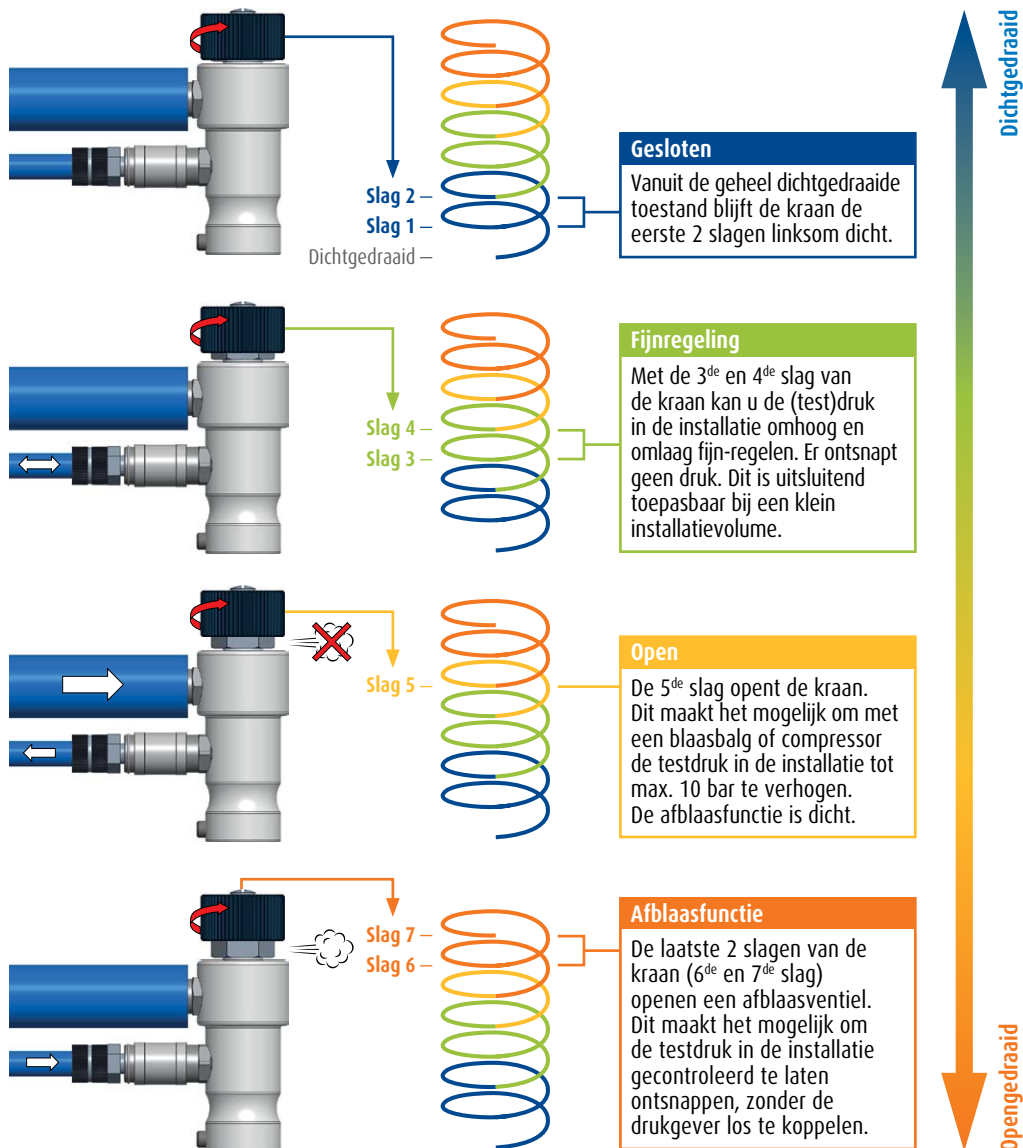

BLAUWE LIJN[®] Drukadapter SE

De Drukadapter SE (bestelnummer 069654) is ontwikkeld voor gebruik in combinatie met BLAUWE LIJN[®] meetinstrumenten, waaronder:

- S2600-serie drukverschilmeters
- S4600 ST-serie drukverschilmeters
- Eurolyzer STe/STx/S1 rookgasmeters met drukverschilmeting
- Multilyzer STe/STx rookgasmeters
- Diverse CAPBs[®] meetmodules voor druk(verschil)meting

Montage van de Drukadapter SE op het meetinstrument

- Draai de kraan van de Drukadapter SE open
- Controleer of het inbusboutje aan de zijkant niet te ver is ingedraaid (het boutje mag niet zichtbaar zijn in het schroefdraad aan de binnenkant)
- Plaats de Drukadapter SE op de positieve (+) druk-aansluitnippel van het instrument (zie nr. 1)
- Draai de Drukadapter SE rechtsom over het schroefdraad vast, tot er geen weerstand meer voelbaar is (zie nr. 2)
- Draai de Drukadapter SE in de juiste positie (90° t.o.v. voorkant instrument, zie nr. 3)
- Zet de Drukadapter SE vast door het inbusboutje handvast te draaien met het bijgeleverde inbusleuteltje (zie nr. 4)

Aansluitingen

Kraan

Aansluiting voor drukgever

1/8" buitendraad voor verbinding met een compressor
óf 7 mm vitrylslang met een blaasbalg

Zelfsluitende DN2.7 female snelkoppeling

Voor verbinding met de installatie

De kraan van de Drukadapter SE biedt naast **open** en **gesloten** ook een **fijnregeling** en een **afblaasfunctie**. Deze zijn verdeeld over 7 volledige slagen van 360°.

Wijzigingen voorbehouden EURO-INDEX NL v24002 / 525235.03